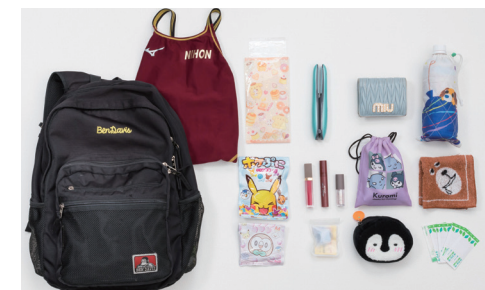

## What's in my bag?

気になる! 体育学科のバックの中身+ファッション

01

ゆるふわ  
コーデ

トップスもボトムもゆるく  
かわいいのが好きですね。  
色は落ち着いた感じにして  
少し大人っぽく見えるよう  
意識しています♡

◎水泳のある日は、ヘアアイロン(電池式)があると便利! ポーチや  
ハンドタオルなどは、かわいいキャラクターものが大好きです♡

- ・水着
- ・マスク
- ・ヘアアイロン
- ・お菓子
- ・財布
- ・ハンドタオル
- ・ペットボトル
- ・化粧ポーチ
- ・絆創膏など

02

キレイカジ  
スタイル

白のシャツにデニムスタイル  
のキレイ系は清潔感がやすい  
です。いろいろな小物にも  
合うので、このスタイルは、  
お気に入りです!

◎いつも複数の教科書とノートはバックに! 重いですが。  
プリントを直ぐファイリングできるようミニパンチも入れています。

- ・水着
- ・バスタオル
- ・教科書
- ・ノート、ミニパンチ
- ・財布
- ・iphone、充電器
- ・ペットボトル
- ・保冷バッグ
- ・折り畳み傘など

03

スポーツ  
コーデ

体育学科なので、とにかく  
スポーティーな格好は  
着替えが少なくラクですね。  
ブルゾンやバックは好きな  
メーカーで揃えています!

◎激しい動きでも大丈夫なように、テーピングはいつも入れています。  
よくお腹が空くので、お菓子はかかせません!!

- ・Tシャツ
- ・シューズ
- ・テーピング
- ・お菓子
- ・財布
- ・はみがきセット
- ・ペットボトル
- ・筆箱、ルーズリーフ
- ・iphoneなど