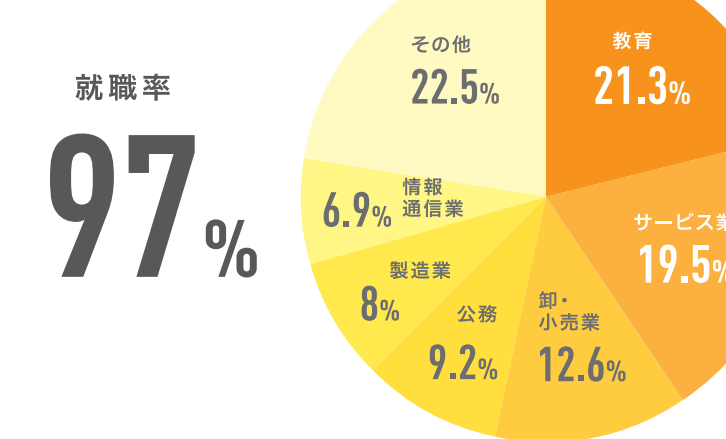

#### 教授法を学ぶ

各種方法論(体操競技・器械運動、  
陸上競技、バスケットボール、  
バレーボール、剣道、柔道、ダンス、  
サッカー、テニス)

#### 体育学の専門性を深める

ゼミナール、アダプテッドスポーツ論、スポーツ心理学演習、  
測定評価演習、スポーツリハビリテーション演習、運動生理学演習、  
スポーツ運動学演習、保健体育科授業実践演習、  
スポーツバイオメカニクス演習、  
スポーツ栄養学演習 など

## 卒業後の進路と取得可能な資格例

2022年3月卒業生

就職率  
**97%**